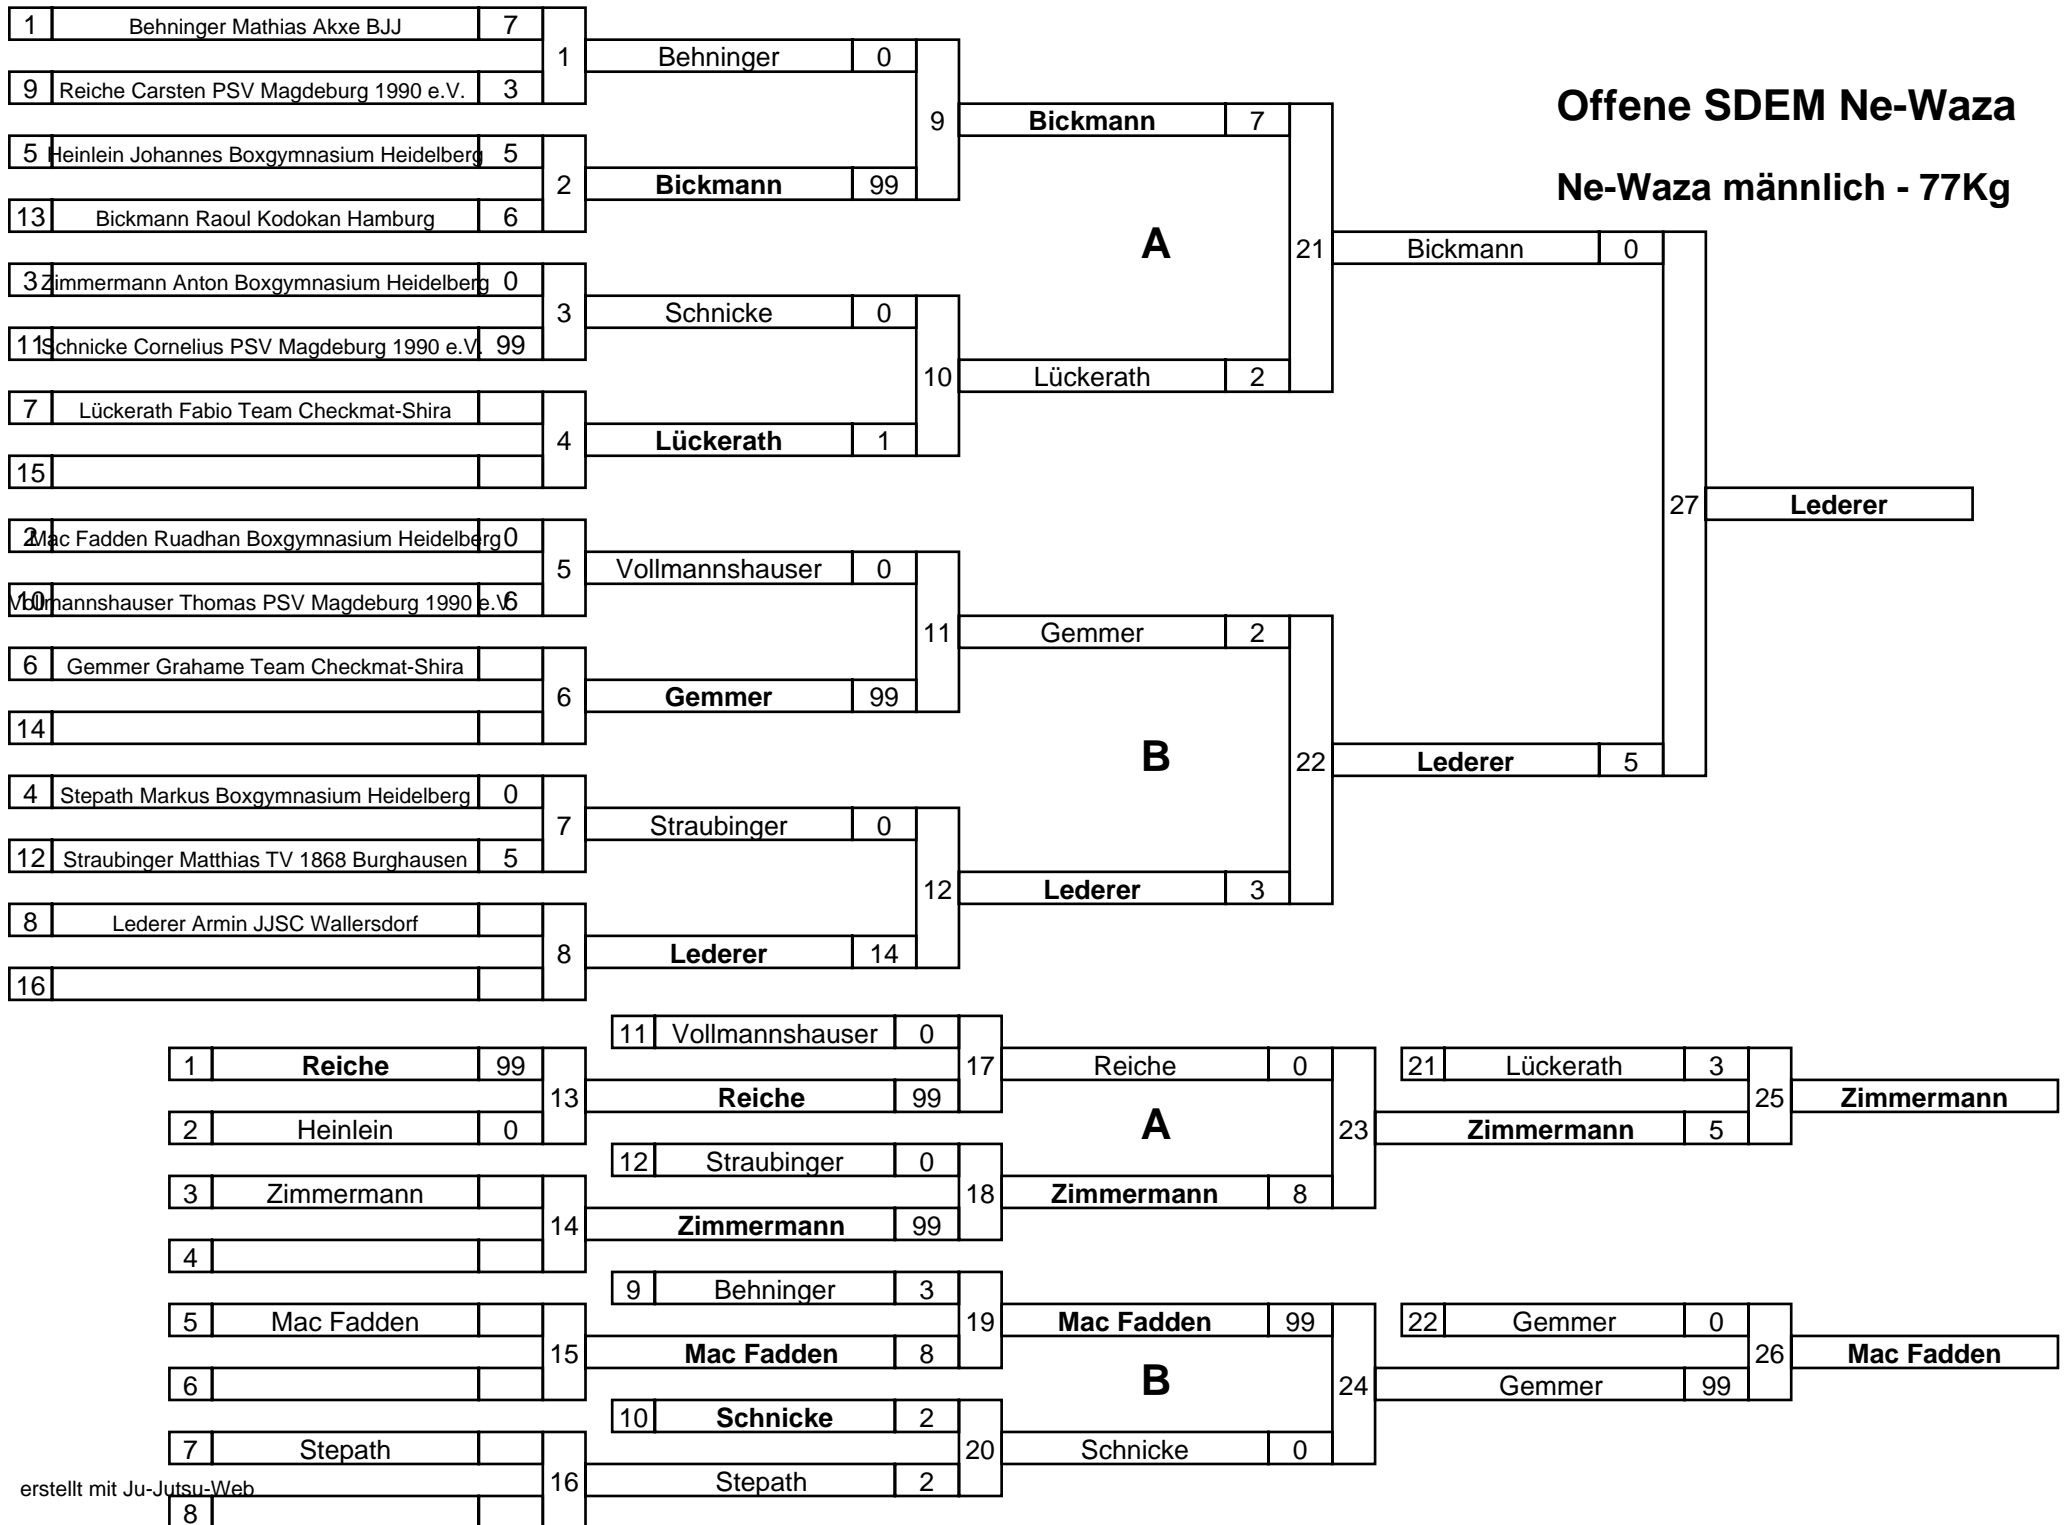

Offene SDEM Ne-Waza

Ne-Waza männlich - 77Kg