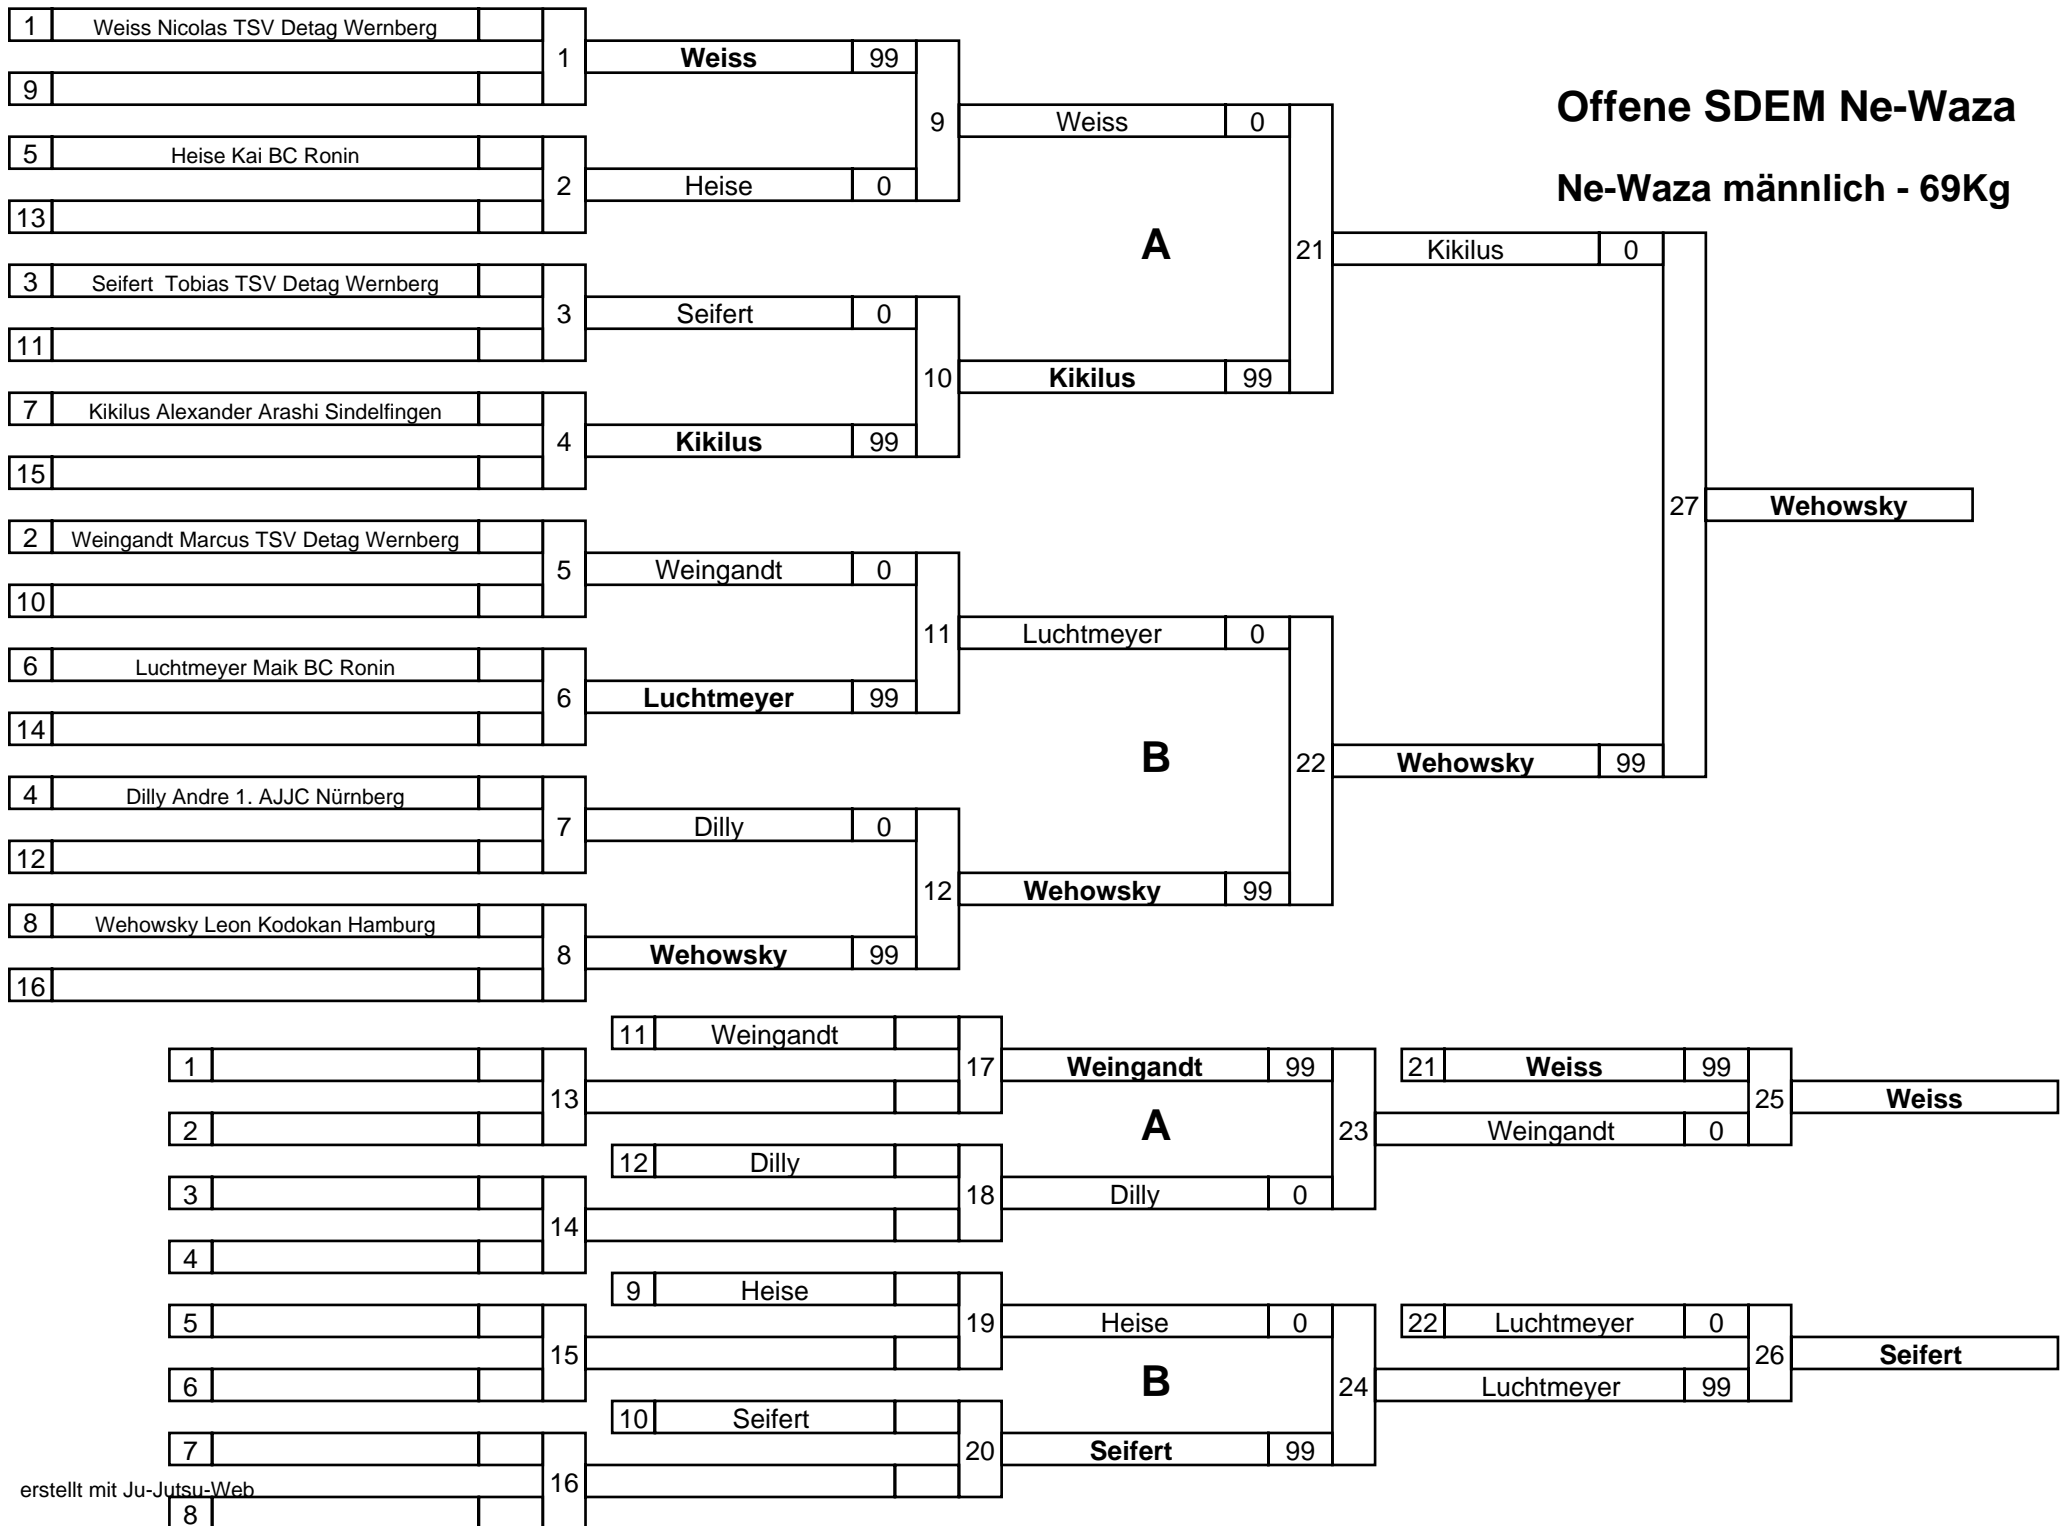

Offene SDEM Ne-Waza

Ne-Waza Elite weiblich - 70Kg

Name	Vorname	Team	Nr	1	2	3	4	5	Siege	Punkte	Platz
Treske	Ira	BSC Bushido-Ryu Gelsenkirchen	1		1 | 14	1 | 14	1 | 14		3	42	1
Lorenz	Viktoria	DJK Ensdorf	2	0 | 0		1 | 1	0 | 0		1	1	3
Bolleiningeringer	Christin	TB Weiden	3	0 | 0	0 | 0		0 | 0		0	0	4
Hofbauer	Kerstin	JJSC Wallersdorf	4	0 | 0	1 | 14	1 | 14			2	28	2
			5								

		Kämpfer Rot	Kämpfer Blau		
1-2	1	Treske	Lorenz	100	0
3-4	2	Bolleiningeringer	Hofbauer	4	21
1-5	5				
2-3	6	Lorenz	Bolleiningeringer	1	0
4-5	9				

		Kämpfer Rot	Kämpfer Blau		
1-3	10	Treske	Bolleiningeringer	100	0
2-4	13	Lorenz	Hofbauer	0	100
3-5	14				
1-4	17	Treske	Hofbauer	100	2
2-5	18				

Offene SDEM Ne-Waza

Ne-Waza männlich - 69Kg