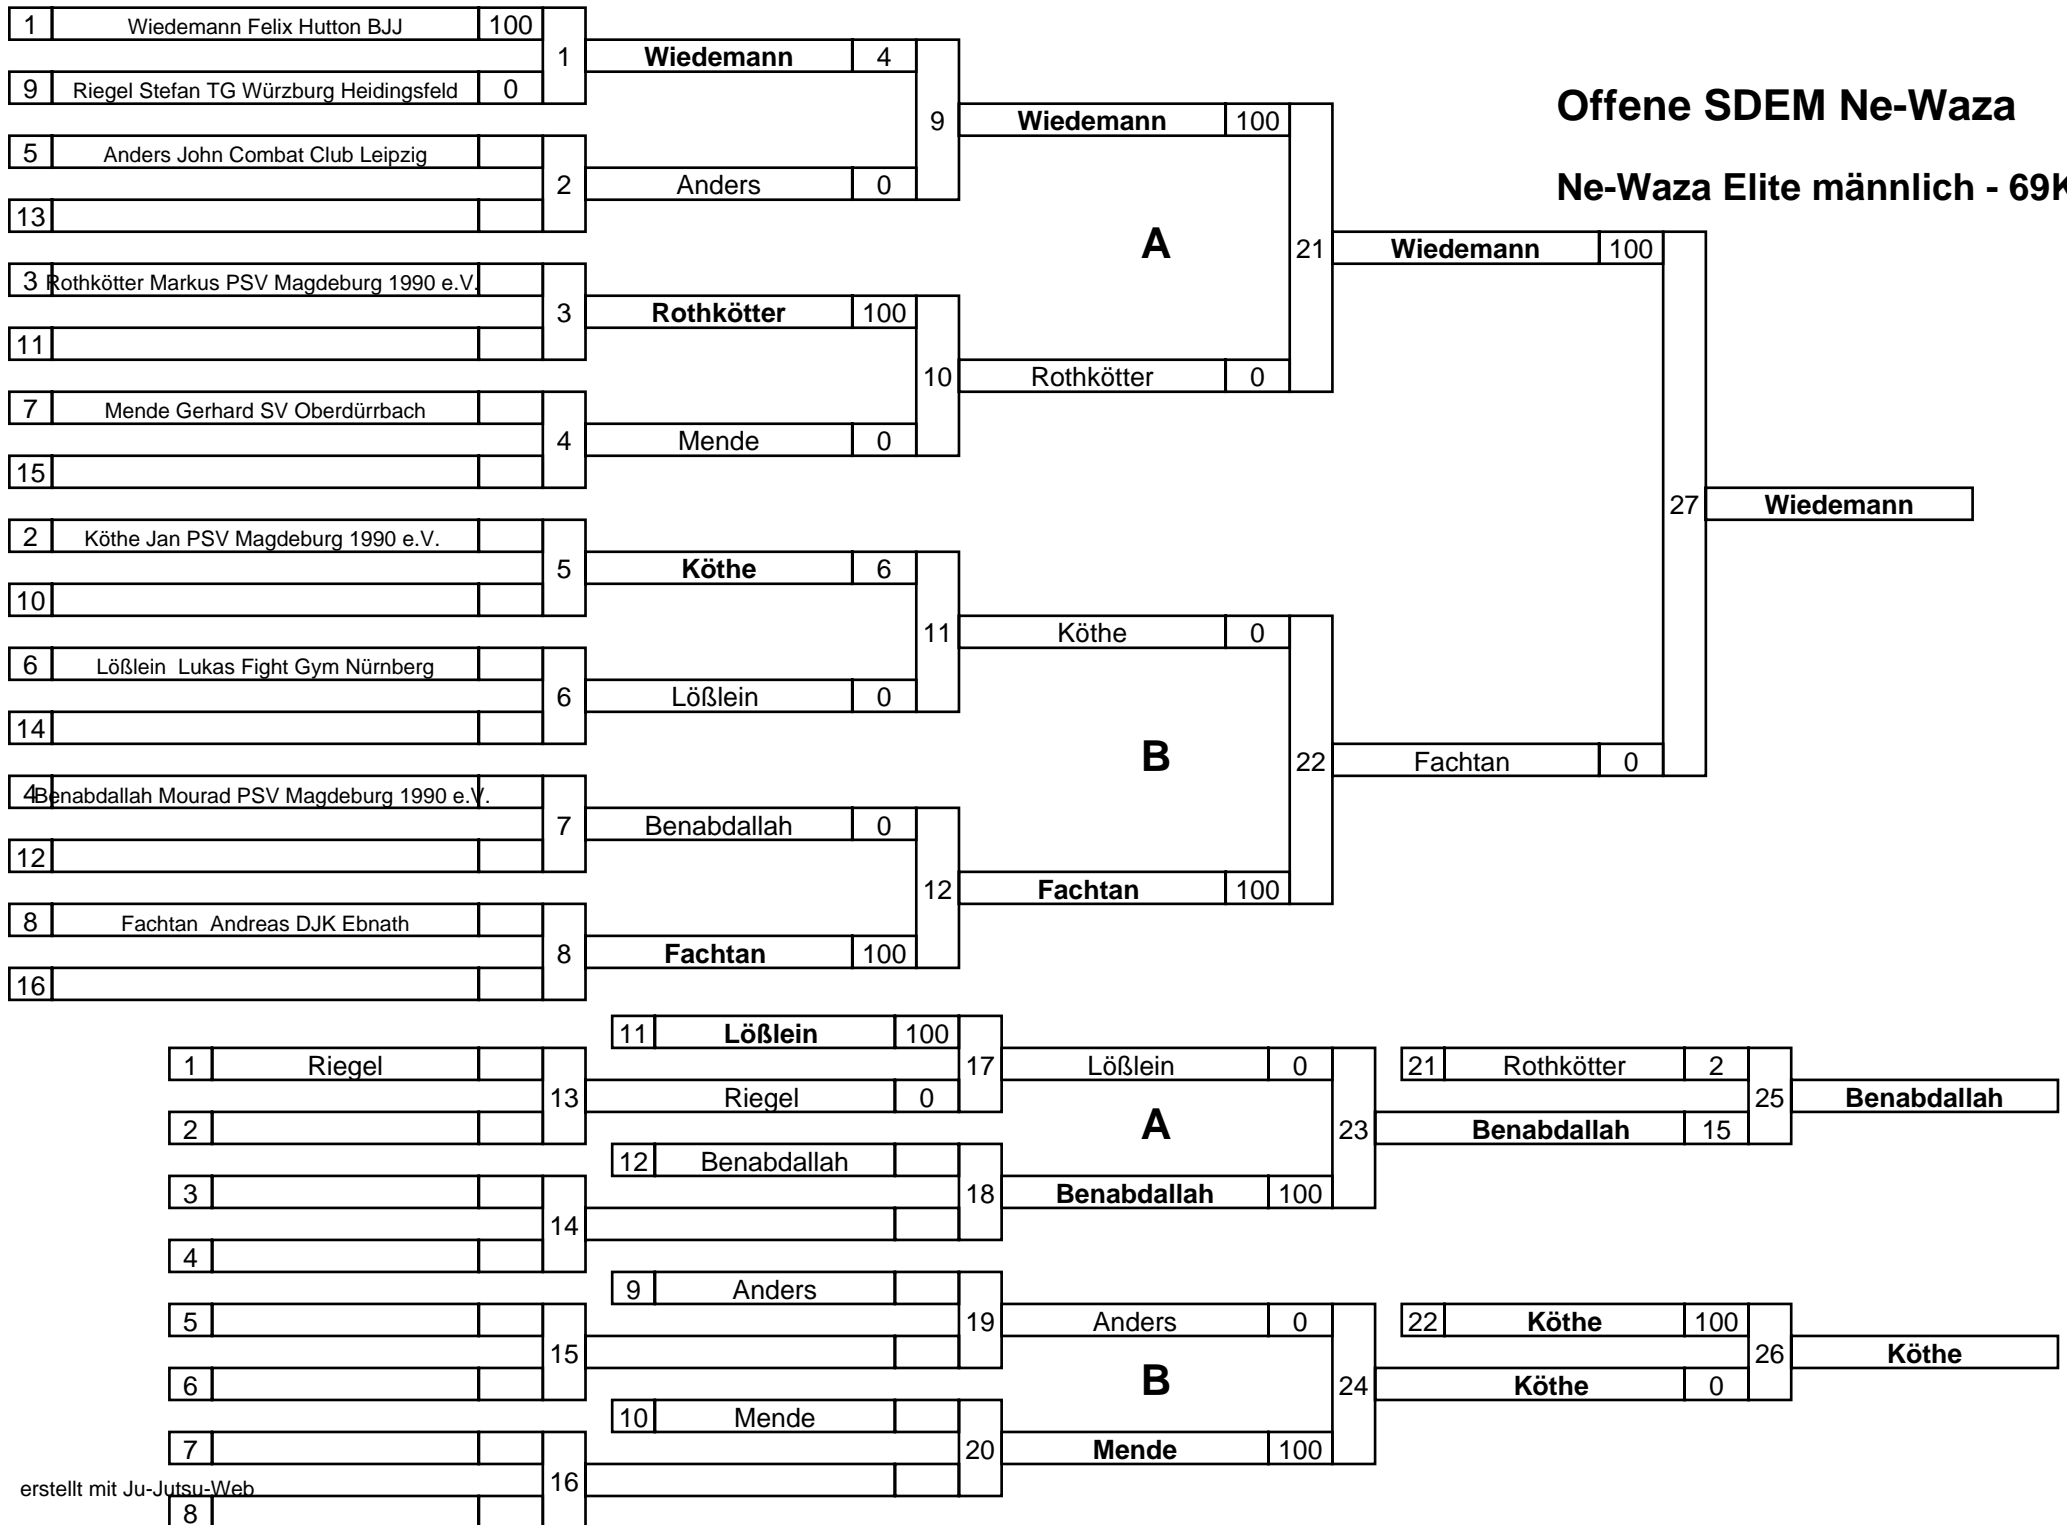

Offene SDEM Ne-Waza

Ne-Waza Elite männlich - 69Kg