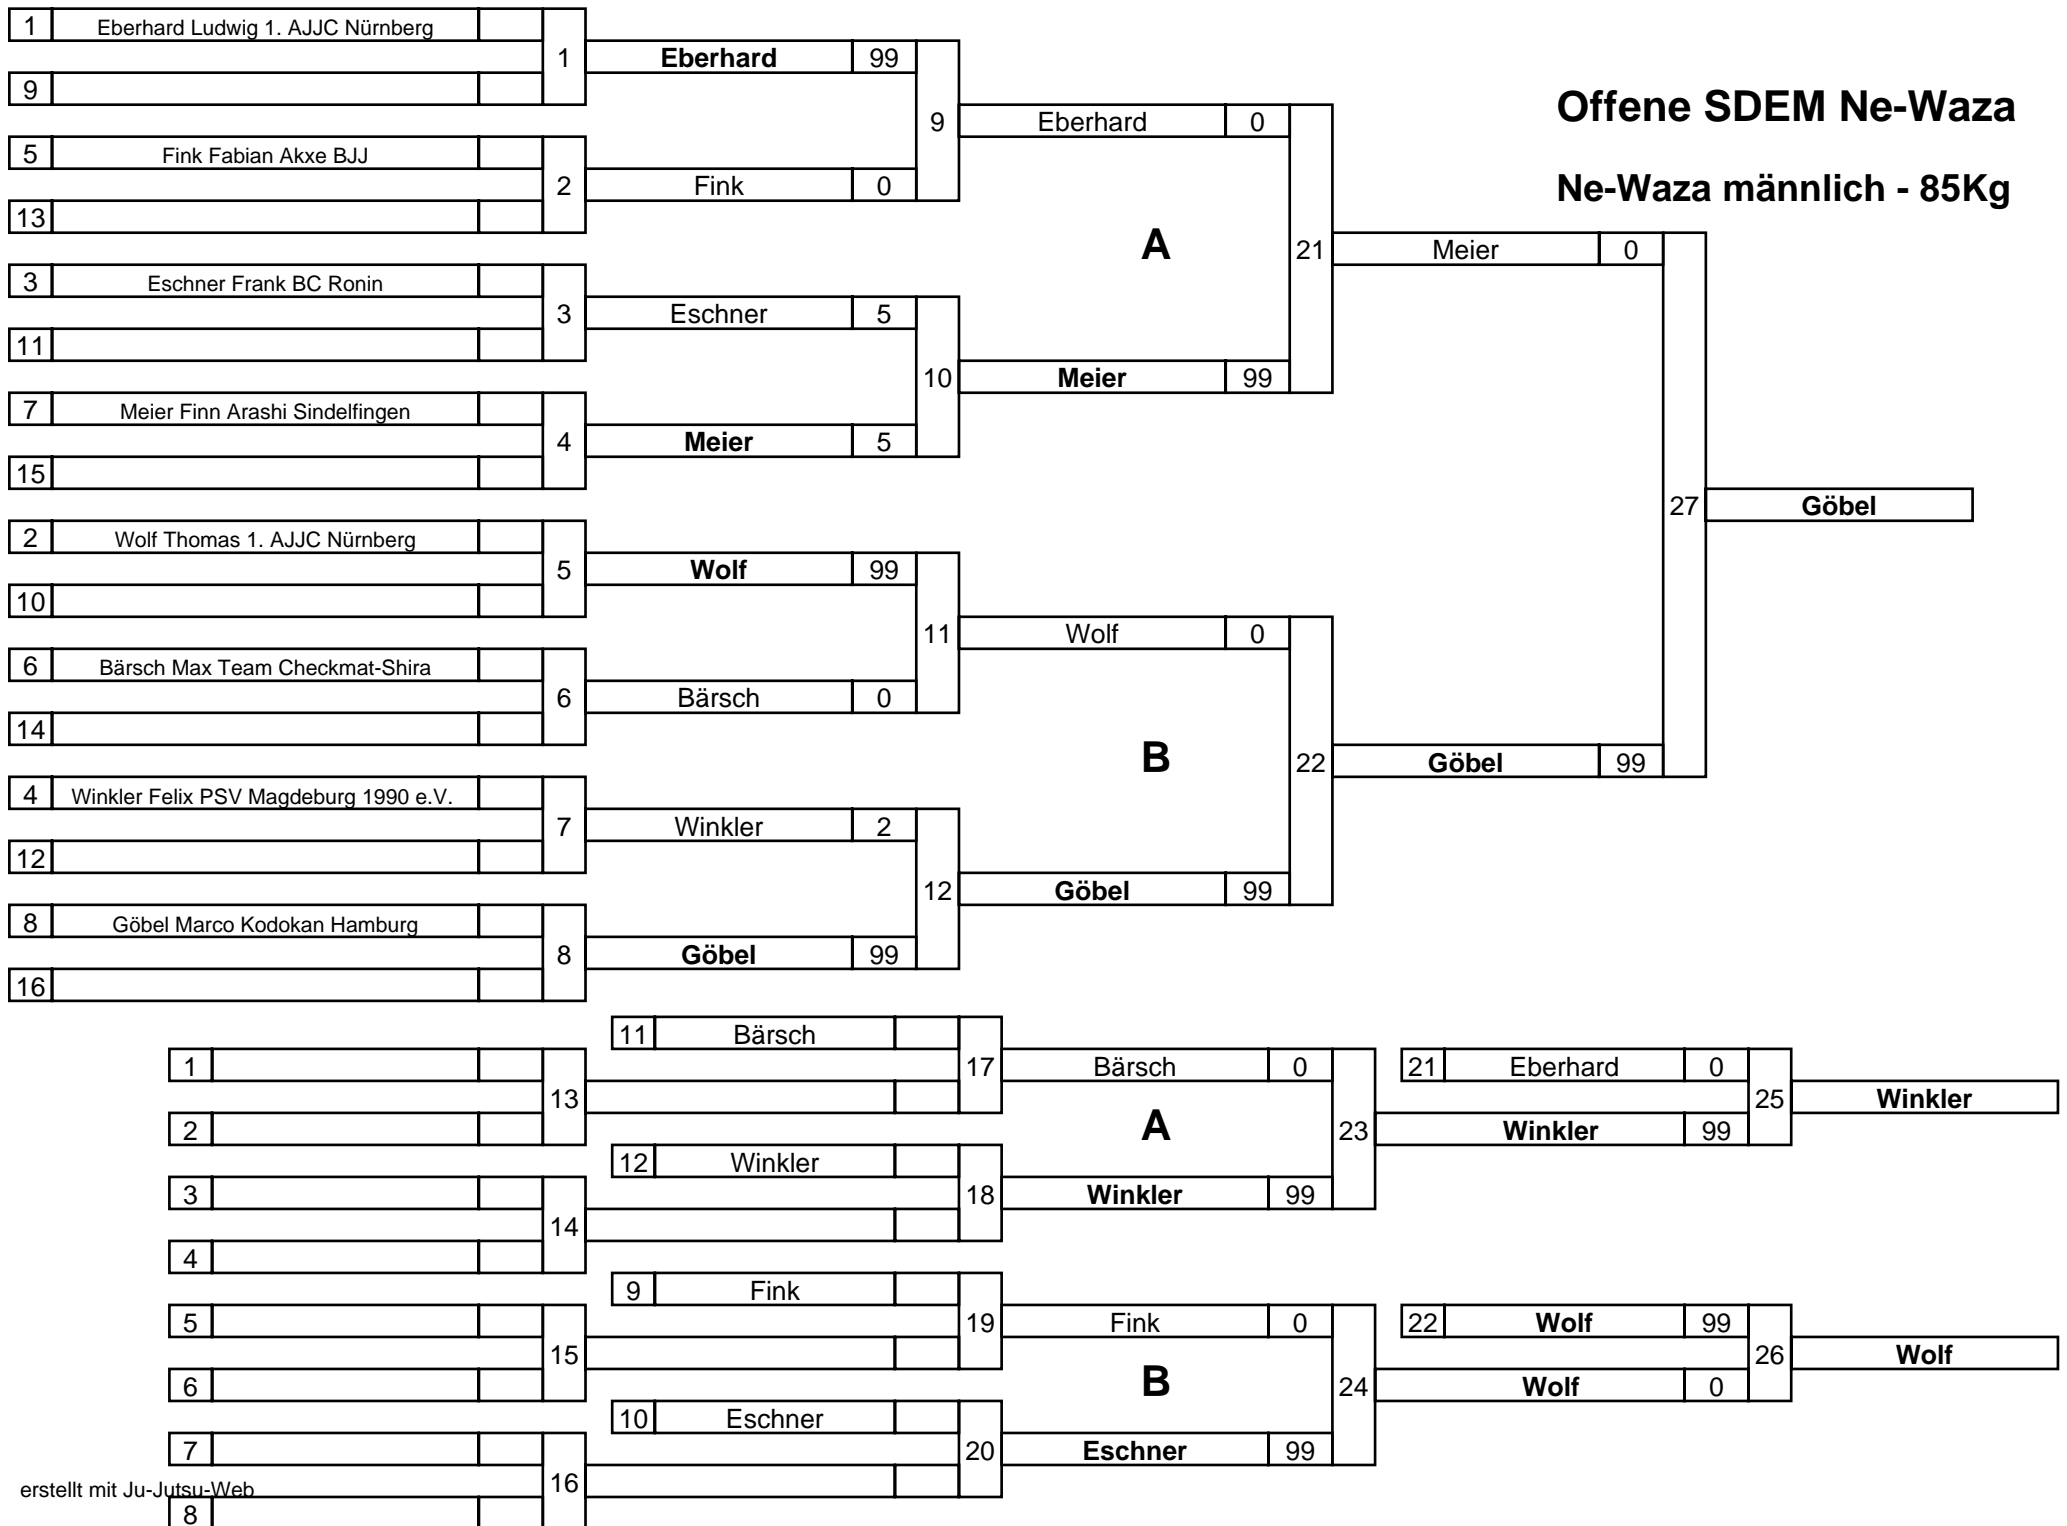

Offene SDEM Ne-Waza

Ne-Waza männlich - 85Kg